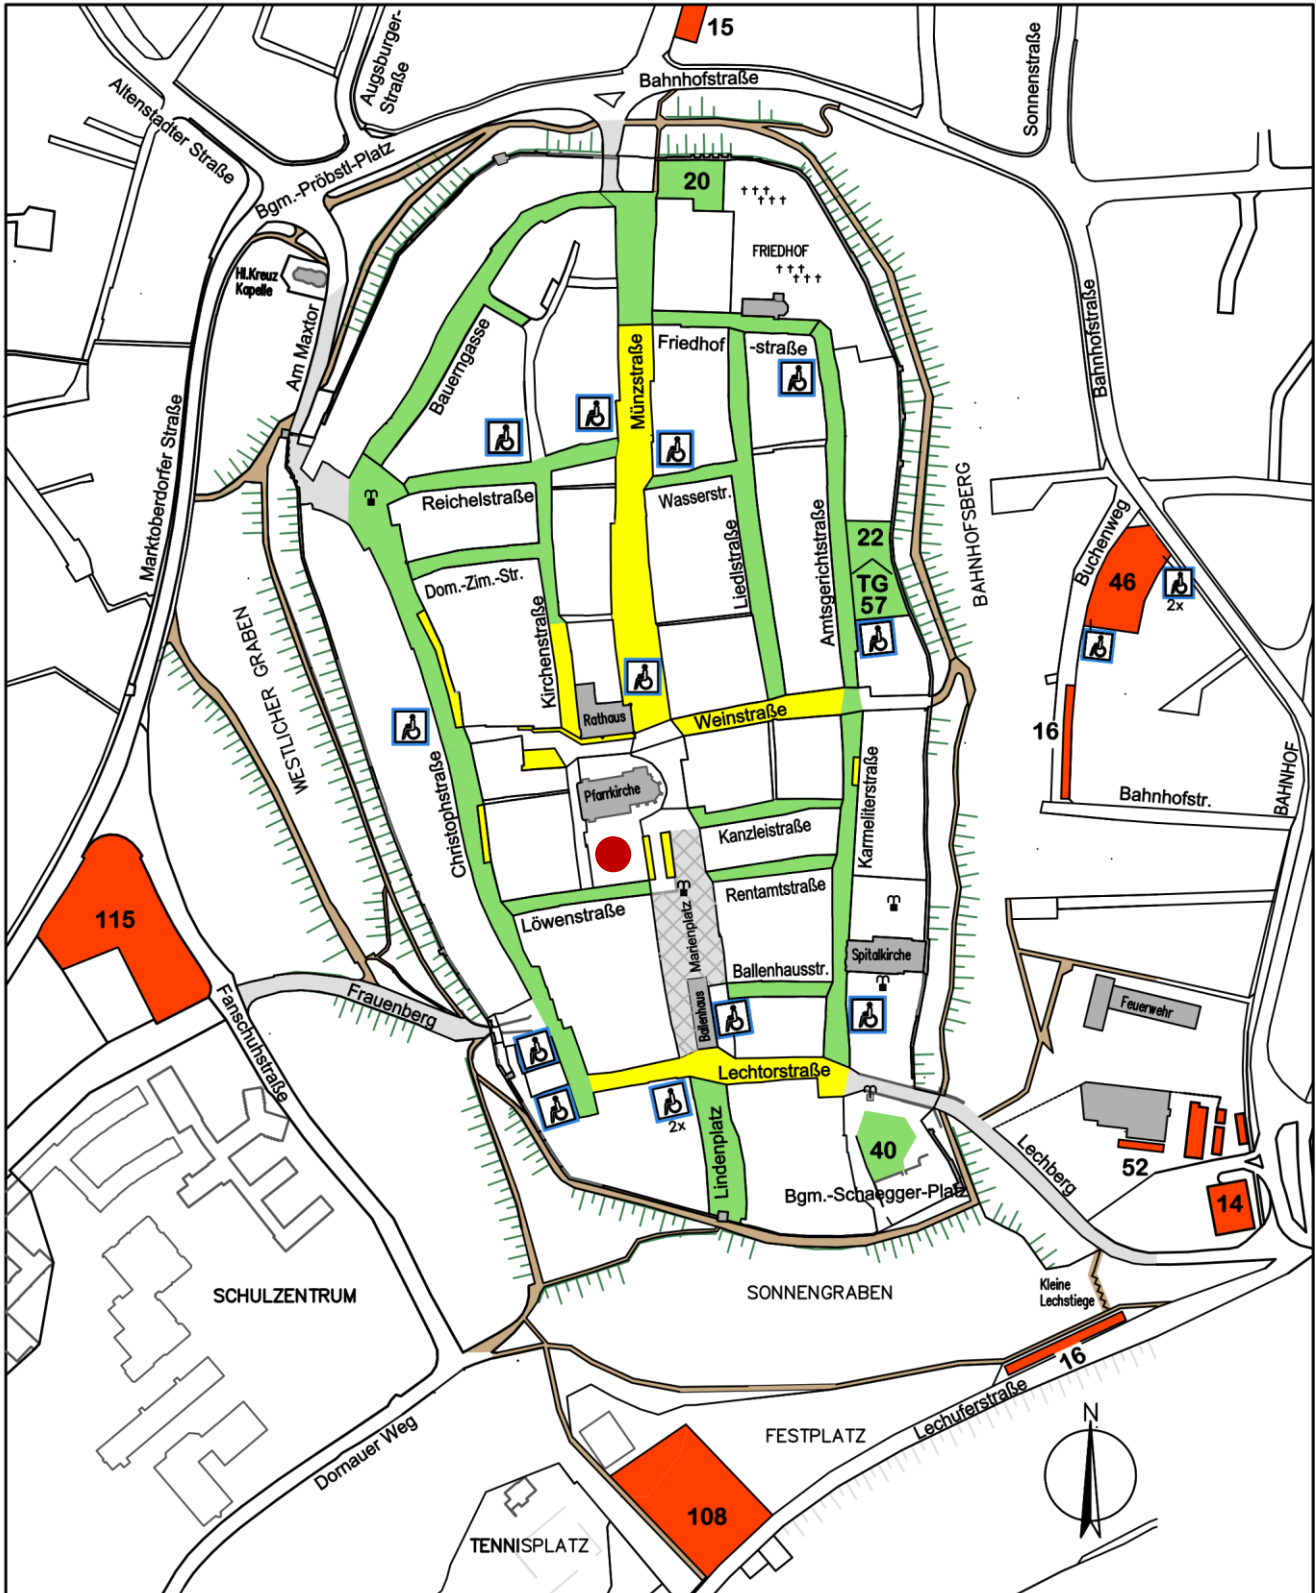

PARKRAUM ALTSTADT SCHONGAU

Stand 17.07.2017

Bewirtschaftungszeiten in der Altstadt
 Mo. – Fr. 9:00 – 18:00 Uhr
 Sa. 9:00 – 12:00 Uhr

Parken innerhalb der Stadtmauer während der Bewirtschaftungszeiten
 nur mit Parkschein, Handy-Parken oder Anwohnerparklizenz

-  Fußgängerzone
-  max. 1 Stunde
kostenfrei mit Parkschein
-  unbefristet
1. Std. kostenfrei mit Parkschein
ab 2. Std. 1 Euro/h – max. 6 Euro/Tag
Handy-Parken günstiger*
(*je nach Anbieter)

-  außerhalb der Stadtmauern
kostenfrei, unbefristet, ohne Parkschein o.ä.
-  Schwerbehindertenparkplatz
-  idyllischer Spazierweg zur Altstadt